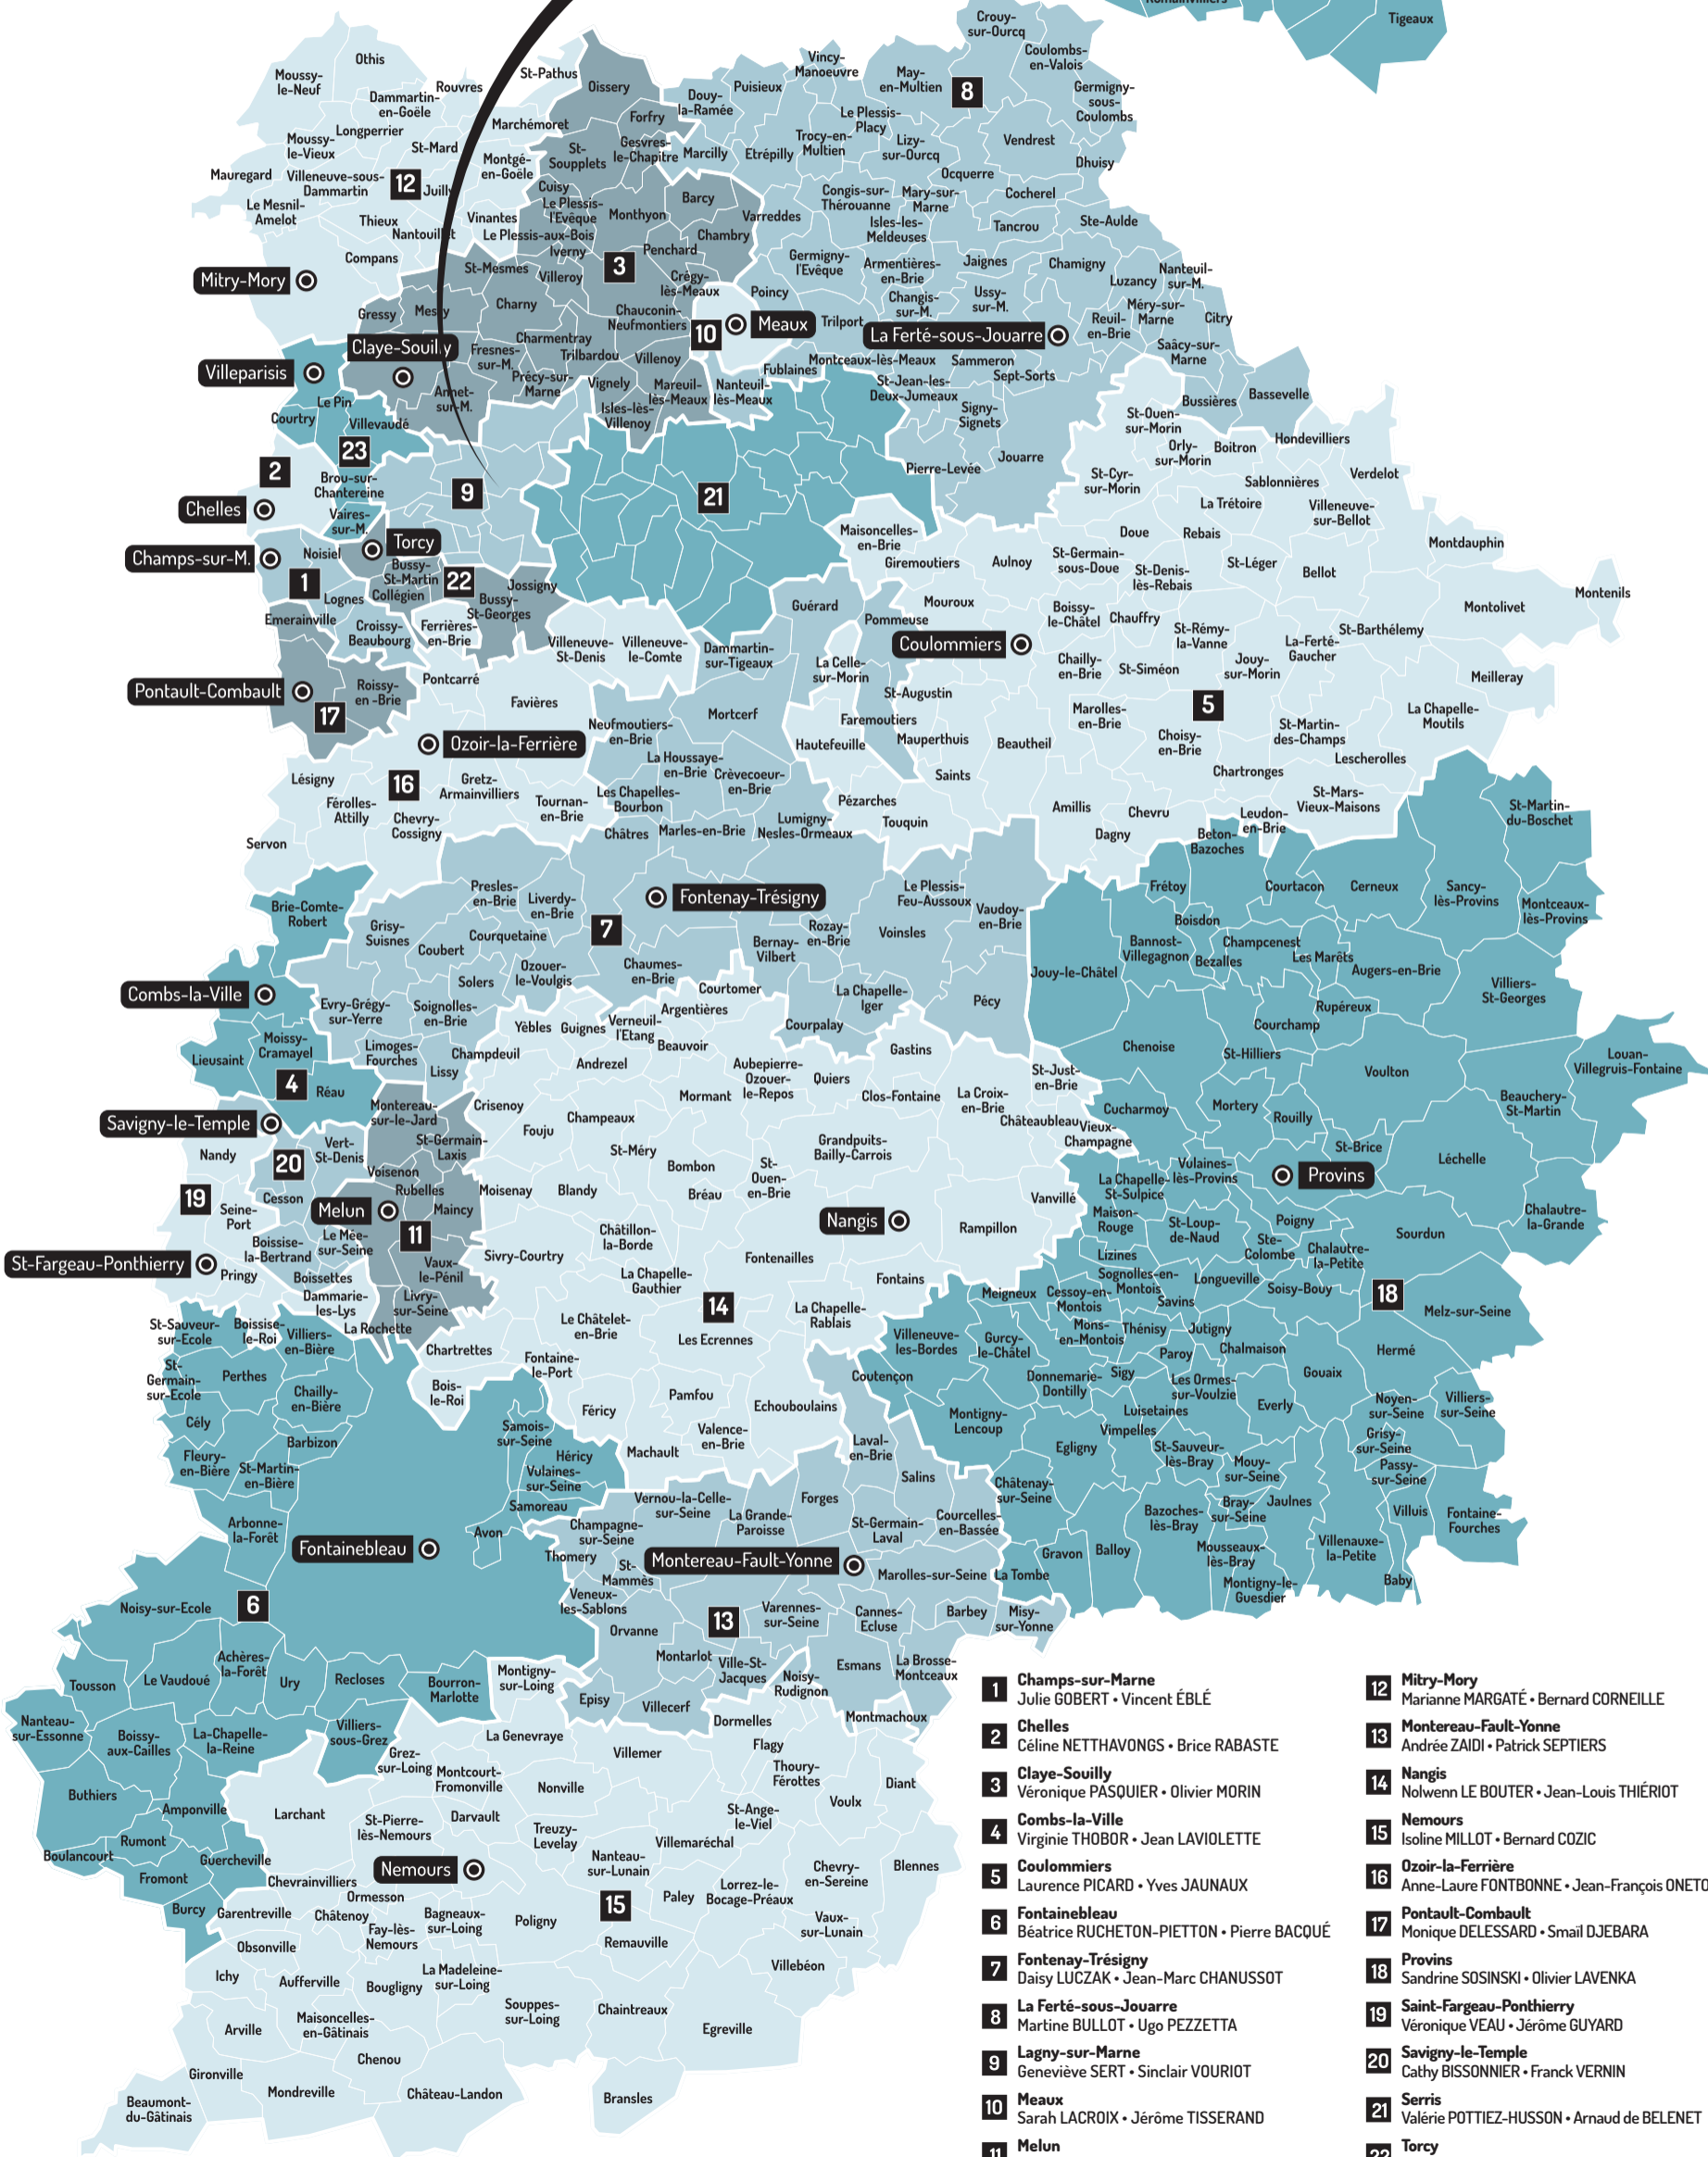

Les cantons de **Lagny-sur-Marne** et **Serris**

Les 23 cantons de Seine-et-Marne

46 conseillers départementaux

- 1 Champs-sur-Marne**
Julie GÖBERT • Vincent ÉBLÉ
- 2 Chelles**
Céline NETTHAVONGS • Brice RABASTE
- 3 Claye-Souilly**
Véronique PASQUIER • Olivier MORIN
- 4 Combs-la-Ville**
Virginie THOBOR • Jean LAVIOLLETTE
- 5 Coulommiers**
Laurence PICARD • Yves JAUNAUX
- 6 Fontainebleau**
Béatrice RUCHETON-PIETTON • Pierre BACQUÉ
- 7 Fontenay-Trésigny**
Daisy LUCZAK • Jean-Marc CHANUSSOT
- 8 La Ferté-sous-Jouarre**
Martine BULLOT • Ugo PEZZETTA
- 9 Lagny-sur-Marne**
Geneviève SERT • Sinclair VOURIOT
- 10 Meaux**
Sarah LACROIX • Jérôme TISSERAND
- 11 Melun**
Nathalie BEAULNES-SERENI • Denis JULLEMIER
- 12 Mitry-Mory**
Marianne MARGATÉ • Bernard CORNEILLE
- 13 Montereau-Fault-Yonne**
Andrée ZAIDI • Patrick SEPTIERS
- 14 Nangis**
Nolwenn LE BOUTER • Jean-Louis THIÉRIOT
- 15 Nemours**
Isoline MILLOT • Bernard COZIC
- 16 Ozoir-la-Ferrière**
Anne-Laure FONTBONNE • Jean-François ONETO
- 17 Pontault-Combault**
Monique DELESSARD • Smail DJEBARA
- 18 Provins**
Sandrine SOSINSKI • Olivier LAVENKA
- 19 Saint-Fargeau-Ponthierry**
Véronique VEAU • Jérôme GUYARD
- 20 Savigny-le-Temple**
Cathy BISSONNIER • Franck VERNIN
- 21 Serris**
Valérie POTTIEZ-HUSSON • Arnaud de BELENET
- 22 Torcy**
Martine DUVERNOIS • Ludovic BOUTILLIER
- 23 Villeparisis**
Isabelle RECIO • Xavier VANDERBISE